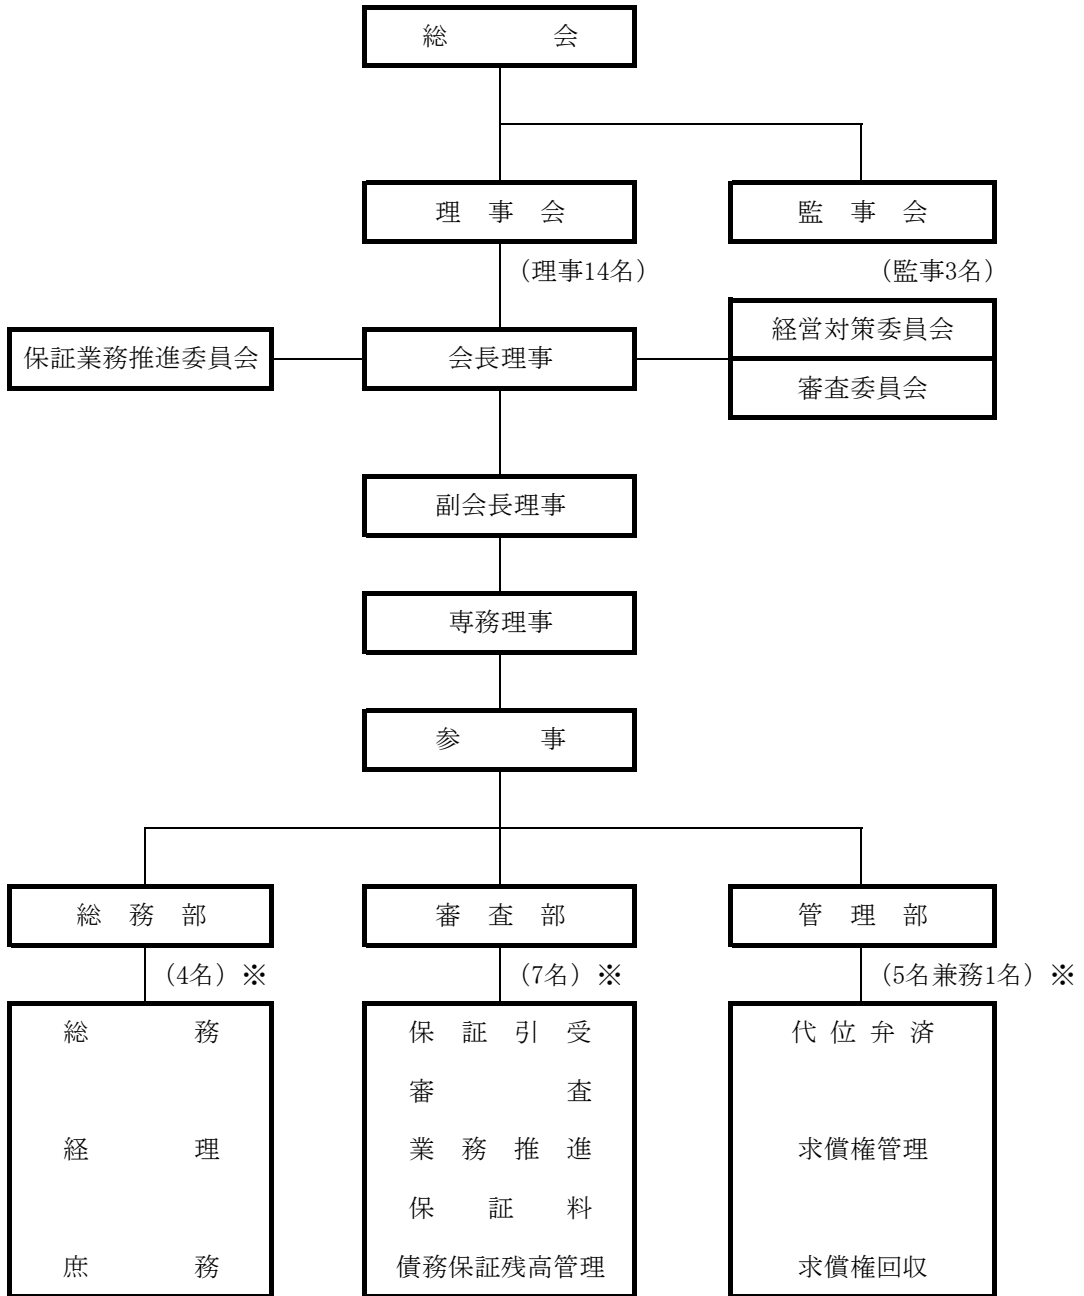

機 構 図

令和元年7月1日現在

栃木県農業信用基金協会

※正職員数